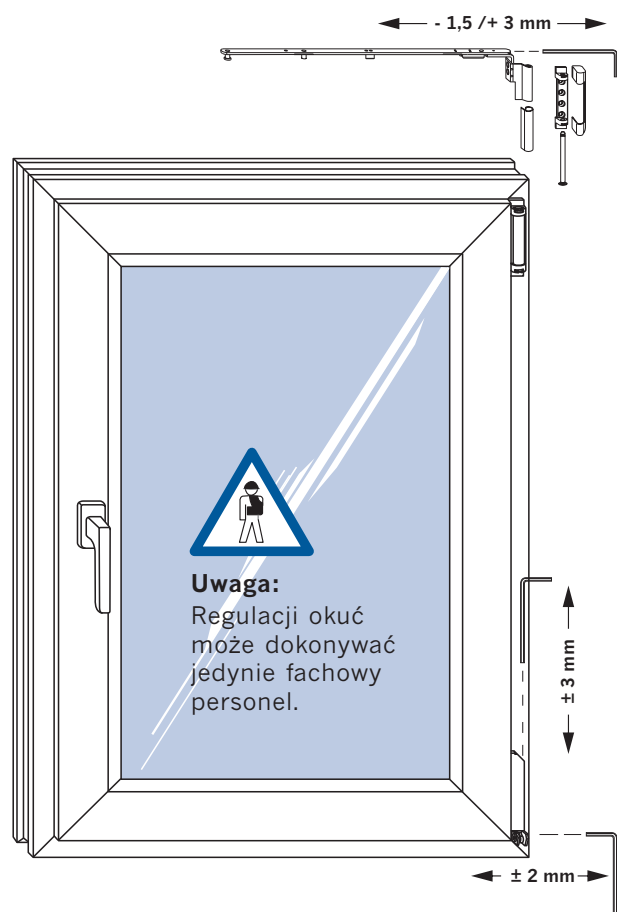

Winkhaus autoPilot

Instrukcja regulacji okuć

Informacje dla użytkownika

Instrukcja użytkowania okien i drzwi balkonowych uchylno – rozwieranych z PCW z rozszczelnieniem