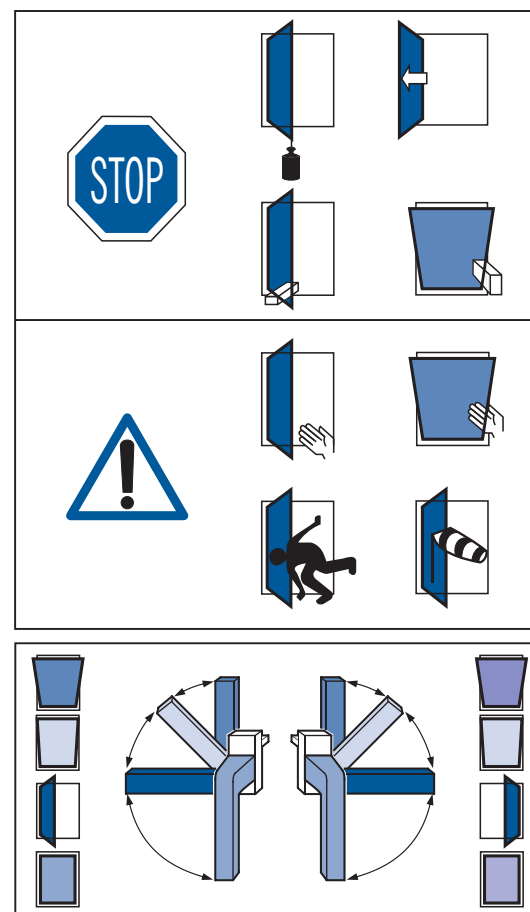

Winkhaus autoPilot

Instrukcja regulacji okuć

Informacje dla użytkownika

Instrukcja użytkowania okien i drzwi balkonowych uchylno – rozwieranych z PCW z rozszczelnieniem